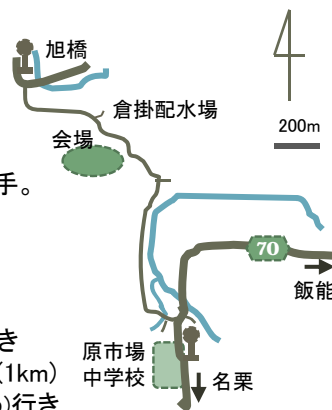

チェーンを使った集材の体験会

K-BETSでは、急斜面でも簡単に設置できて、上りだけでなく下りも安全に集材出来るKシステム(裏面参照)を考案しました。チェーンを100M~200M斜面にループ状に設置して動かすだけで連続して全木でも集材できるので、チェーン速度は遅くても、間伐材などの大きな搬出量が得られます。

今般、皆様にKシステムを集材方法として利用していただくため、下記の日時に体験会を開催いたします。この機会に簡便さと安全性を体験してみてください。見学参加も歓迎します。

日 時 : 2012年11月29日(木) 10:00~14:30
実施場所 : 埼玉県飯能市大字原市場510-10 (飯能市有林)
実施内容 : チェーン駆動装置とチェーンの林内設置、
チェーンまでの木寄せ(ポートウインチ利用)、
集材木のチェーン懸架、チェーンによる集材、放架

参加費 無料(ボランティア傷害保険主催者負担)
申し込み メールにて下記アドレス(K-BETS or 西川広域森林組合)へ
(info@k-bets.jp / nisikawakouiki@isis.ocn.ne.jp)
記載事項 氏名(よみがな)、年齢、所属、森林作業経験、
Emailアドレス、携帯電話番号、体験希望or見学の別

実施場所案内

(図はおおざっぱです。各自地図を確認のこと)

飯能から県道70号線
又は路線バスにて約10km
「原市場中学校」へ。
県道より右手北方面へ折れ
約1kmほぼ道なりに進み、左手。
(倉掛配水場の手前約200m)

路線バス:

国際興業バス 飯01~05
飯01, 02, 03 名郷(なごう)行き
「原市場中学校」下車歩15分(1km)
飯04, 05 中沢、中藤(なかとう)行き
「旭橋」下車歩5分 (乗車はどちらも約25分)

飯能駅8:50発「飯02 名郷行」にご乗車ください
詳しい時刻表、ダイヤはインターネット「こくさいばすどっとこむ」で

- 1、汚れても良い服装で参加してください。
- 2、飲み物・昼食はご持参下さい。
- 3、作業道具(ヘルメットを含む)は、主催者で用意します。
- 4、自然相手の活動です。健康管理、作業にふさわしい服装、ご自身の行動については自己責任を原則とします。ご協力をお願いします。
- 5、天候等により日時が変更になる事があります。変更の場合は前日28日の夕方までに連絡致します。
- 6、ご不明な点は下記までお問い合わせ下さい。

体験希望の方は、必ず10時からご参加ください。
集合に遅れる方は、事前にお申し出ください。

主催: NPO法人 蔵前バイオマスエネルギー
技術サポートネットワーク (K-BETS)
<http://www.kuramae-bioenergy.jp/>
常務理事 米谷 栄二 TEL 090-3972-3033
Email info@k-bets.jp

共催: 西川広域森林組合
<http://www.nisikawa.info/>
部長 宮沢 庸郎 TEL 042-972-7163
Email nisikawakouiki@isis.ocn.ne.jp
協力: 飯能自立経済圏構築協議会
後援: 飯能市